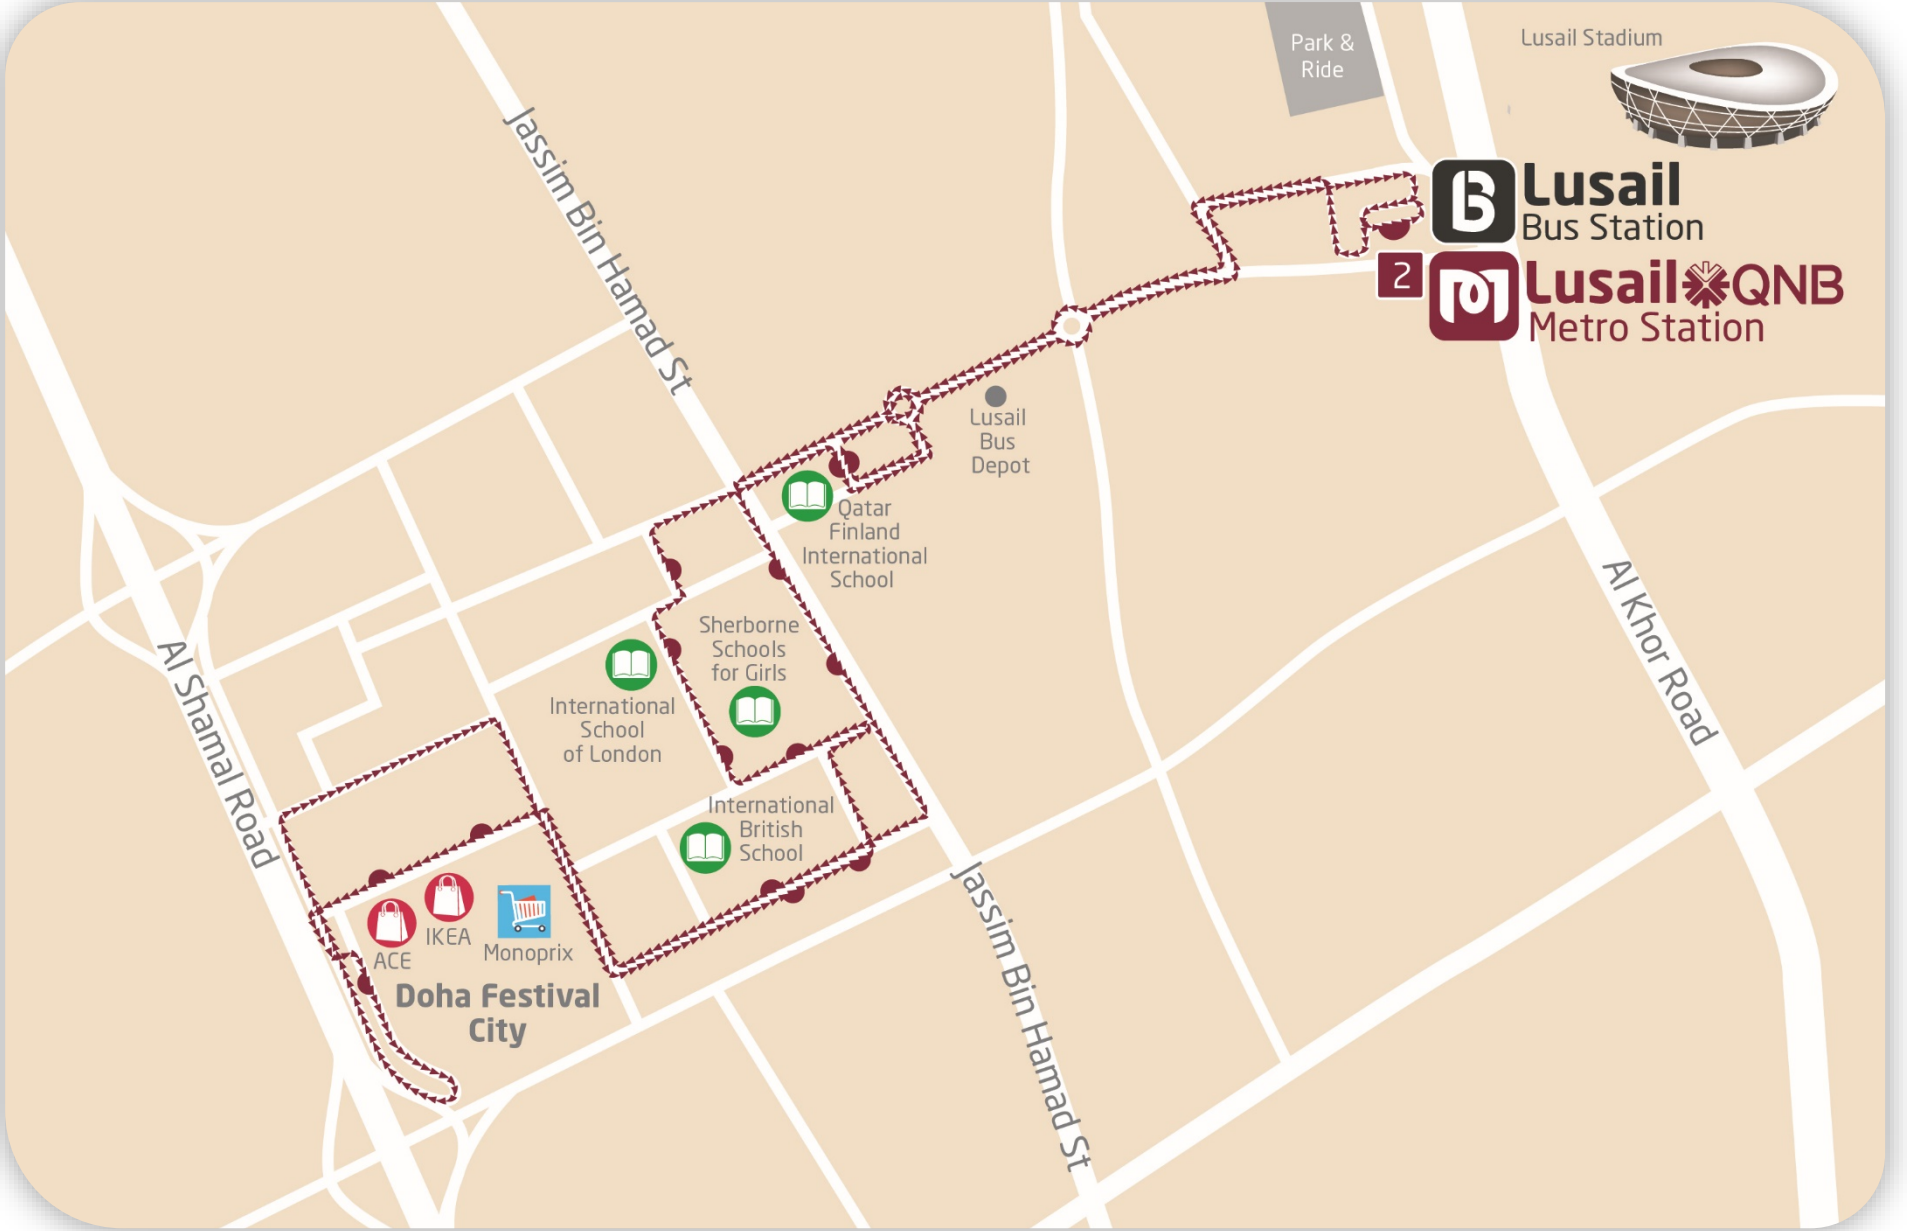

لوسيل QNB

مترو لينك

Lusail QNB

metrolink

M145

To Doha Festival City

Plan your trip and get the latest updates.

Scan to download the Karwa Journey Planner.