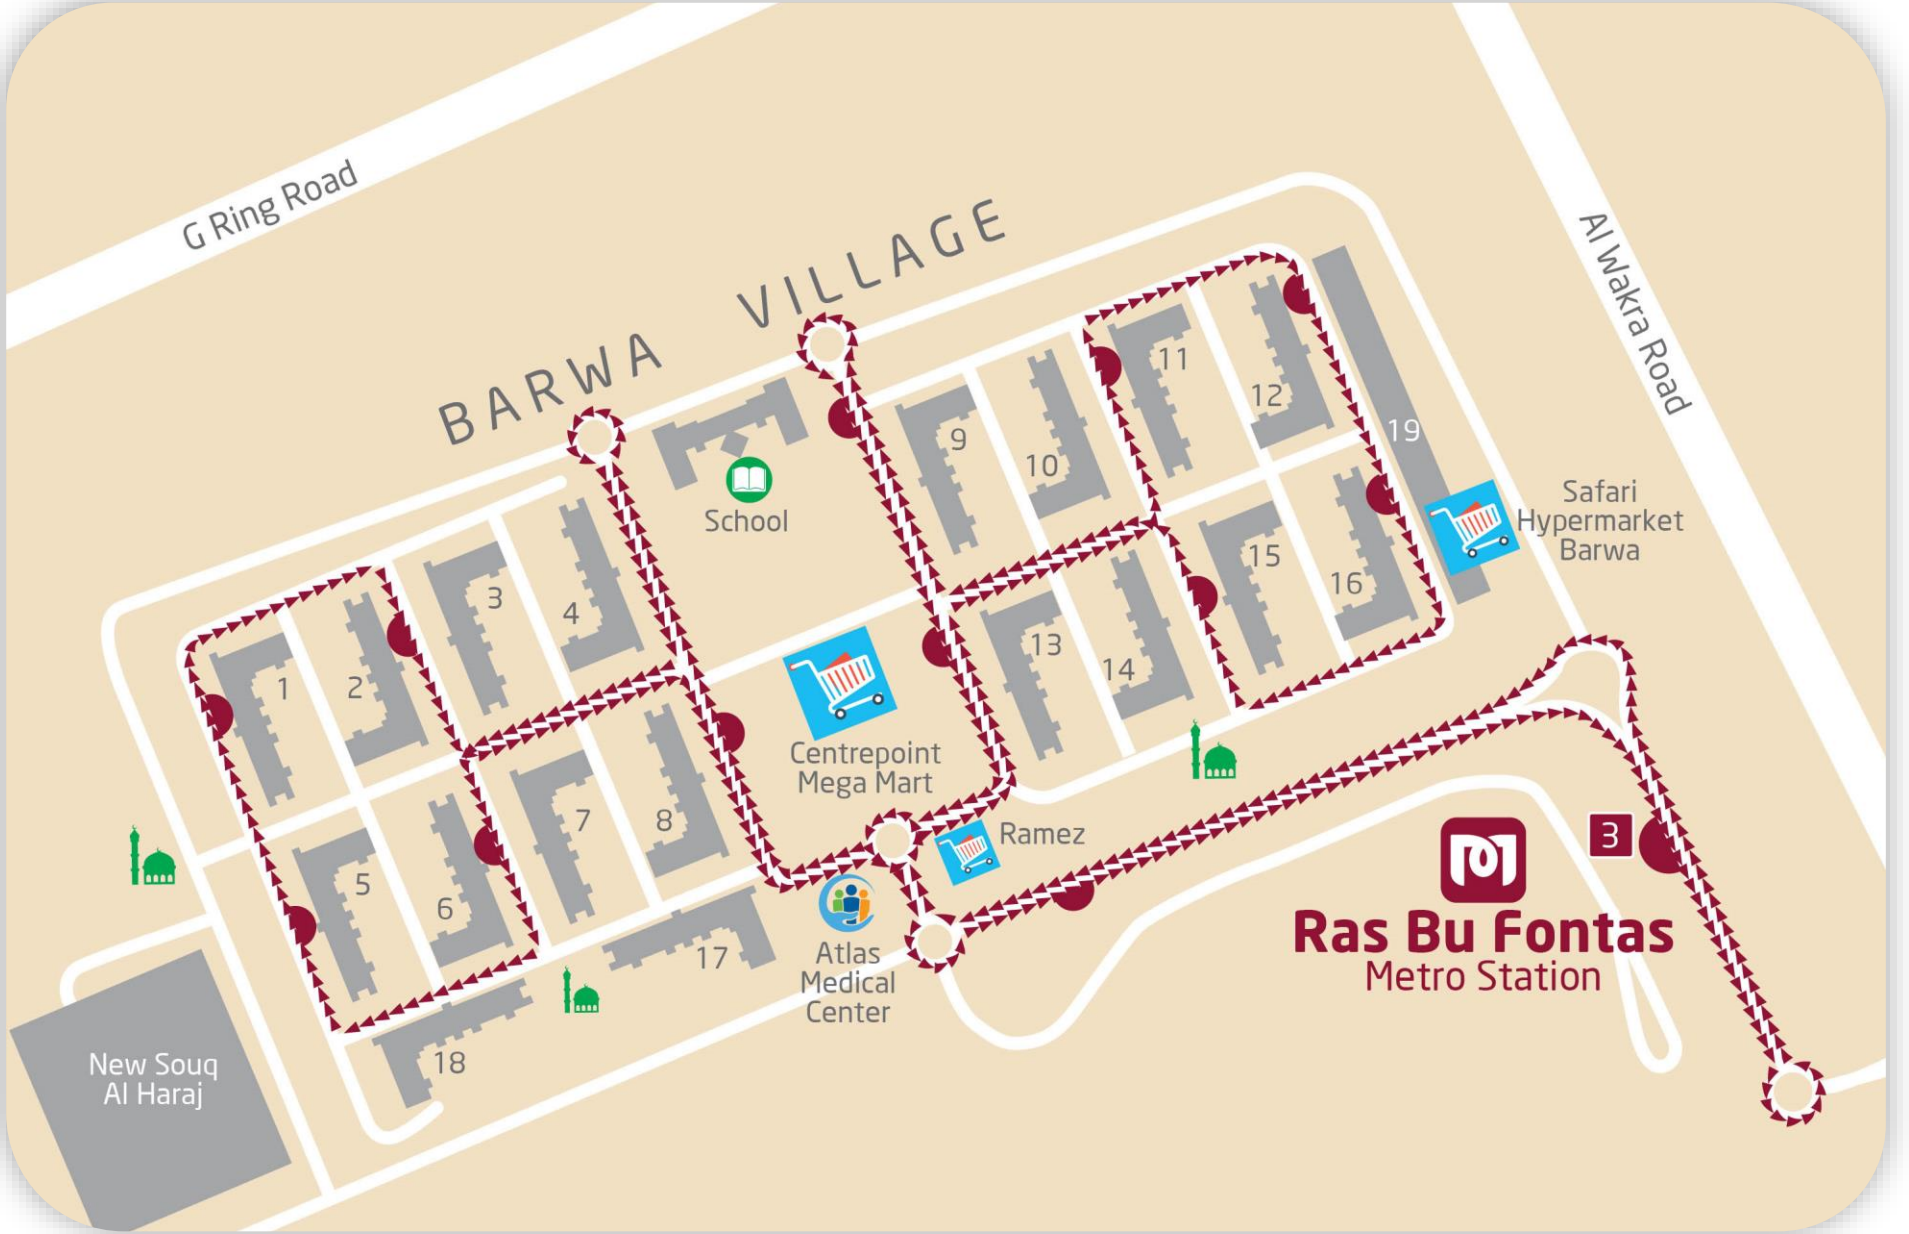

راس بو فنتاس

مترو لينك

Ras Bu Fontas

metrolink

M126

To Barwa Village

Plan your trip and get the latest updates.

Scan to download the Karwa Journey Planner.