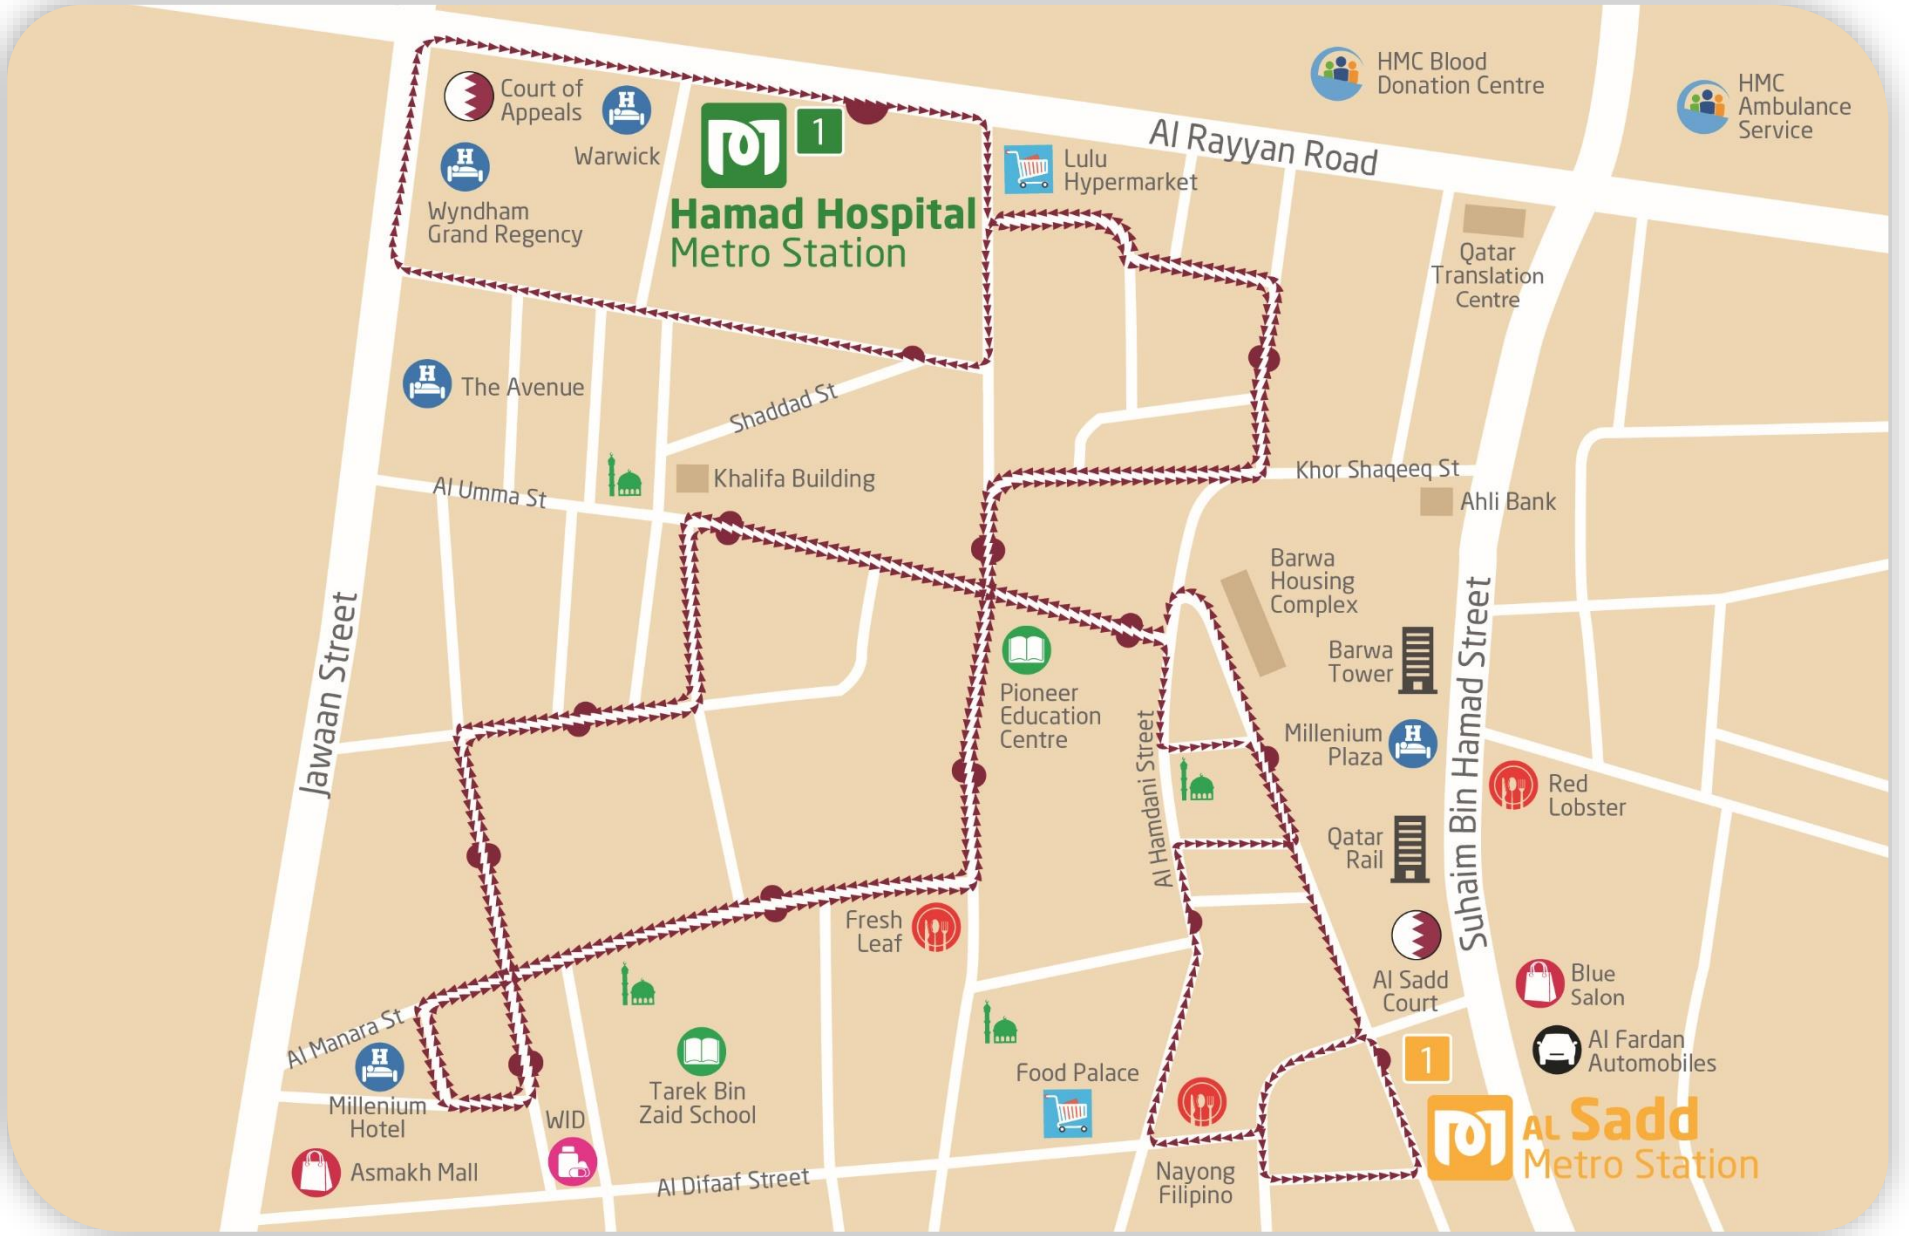

مستشفى حمد

مترو لينك

Hamad Hospital

metrolink

M210

To Al Sadd (38) Area

Plan your trip and get the latest updates.

Scan to download the Karwa Bus app.